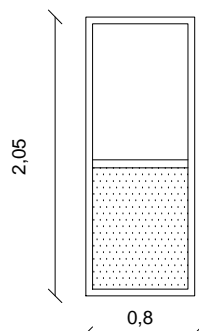

TA:

estructura aluminio línea Modena
tono gris anodizado natural,
placa de fibroplus 3mm+3mm
(doble cara) color gris ceniza

TB:

estructura aluminio línea Modena
tono gris anodizado natural,
placa de fibroplus 3mm+3mm (doble
cara) color gris ceniza (paño sup.);
vidrio laminado float incoloro 3mm+3mm
(paño inf.)

P01:

Puerta aluminio línea Modena
tono gris anodizado natural,
vidrio laminado float incoloro
3mm+3mm (paño inf. y sup.)

Planta Baja