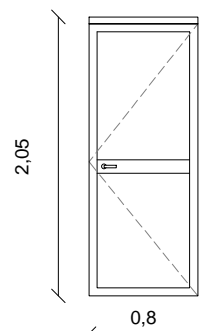

TA:

estructura aluminio línea Modena
tono gris anodizado natural,
placa de fibroplus 3mm+3mm
(doble cara) color gris ceniza

TB:

estructura aluminio línea Modena
tono gris anodizado natural,
placa de fibroplus 3mm+3mm (doble
cara) color gris ceniza (paño sup.);
vidrio laminado float incoloro 3mm+3mm
(paño inf.)

P01:

Puerta aluminio línea Modena
tono gris anodizado natural,
vidrio laminado float incoloro
3mm+3mm (paño inf. y sup.)

Planta Baja