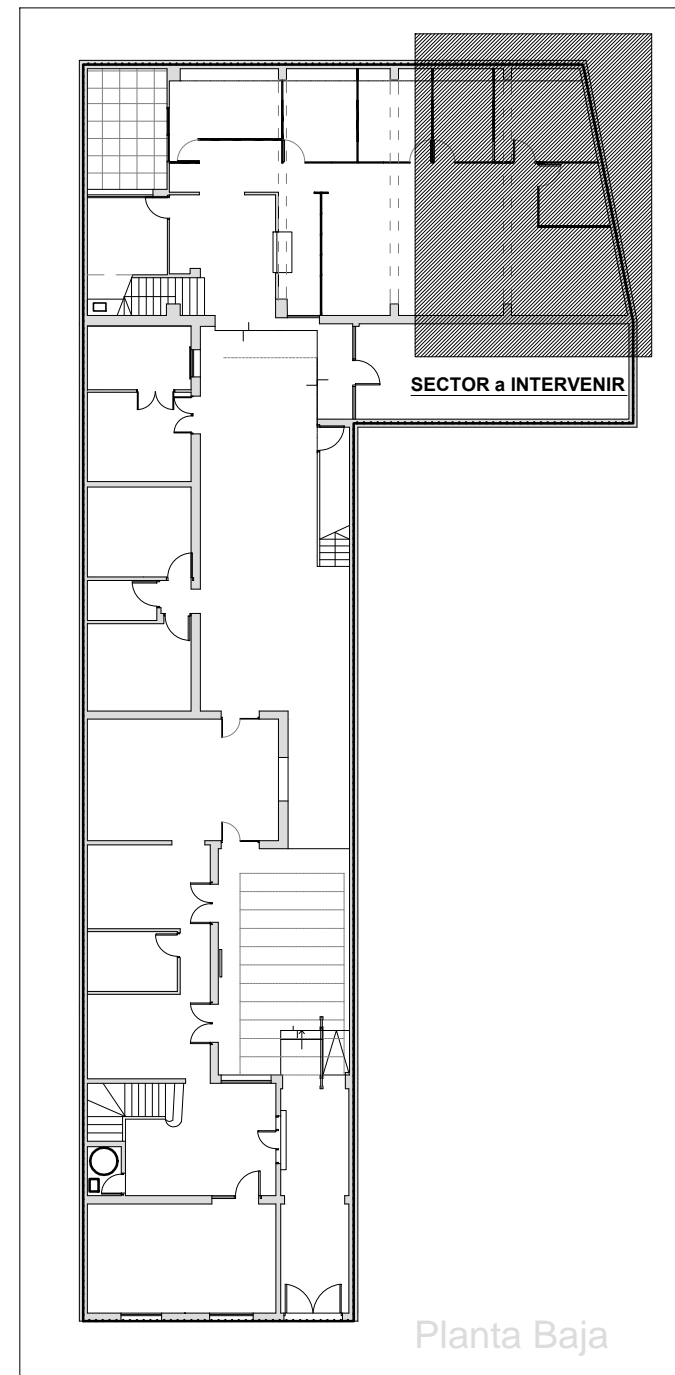

TA:

estructura aluminio línea Modena
tono gris anodizado natural,
placa de fibroplus 3mm+3mm
(doble cara) color gris ceniza

TB:

estructura aluminio línea Modena
tono gris anodizado natural,
placa de fibroplus 3mm+3mm (doble
cara) color gris ceniza (paño sup.);
vidrio laminado float incoloro 3mm+3mm
(paño inf.)

P01:

Puerta aluminio línea Modena
tono gris anodizado natural,
vidrio laminado float incoloro
3mm+3mm (paño inf. y sup.)

Planta Baja