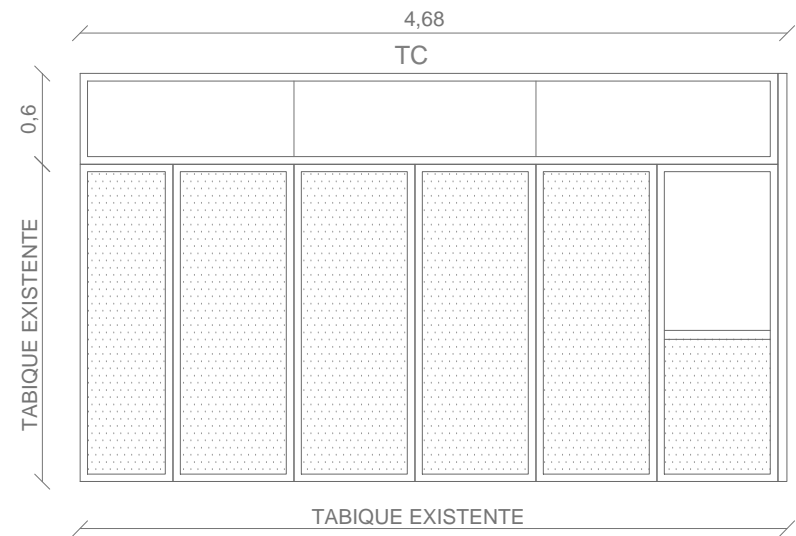

VISTA C

**TC:** estructura aluminio línea Modena tono gris anodizado natural,  
vidrio laminado float incoloro 3mm+3mm

VISTA D

**TC:** estructura aluminio línea Modena tono gris anodizado natural,  
vidrio laminado float incoloro 3mm+3mm