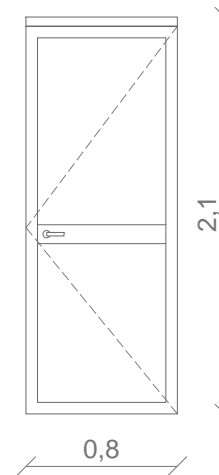

TA:

estructura aluminio línea
Modena
tono gris anodizado natural,
placa de fibroplus
3mm+3mm (doble cara)
color gris ceniza

TB:

estructura aluminio línea
Modena
tono gris anodizado natural,
placa de fibroplus 3mm+3mm
(doble cara) color gris ceniza
(paño inf.);
vidrio laminado float incoloro
3mm+3mm (paño sup.)

P01:

Puerta aluminio línea Modena
tono gris anodizado natural,
vidrio laminado float incoloro
3mm+3mm (paño inf. y sup.)
Cant.: 7
6 apertura lado izq.
1 apertura lado der.