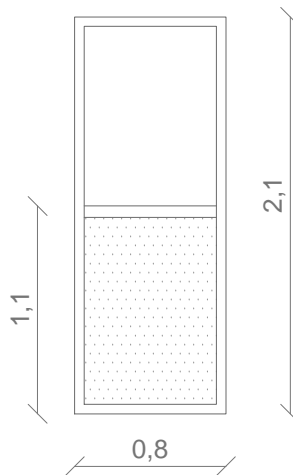

TA:

estructura aluminio línea
Modena
tono gris anodizado natural,
placa de fibroplus
3mm+3mm (doble cara)
color gris ceniza

TB:

estructura aluminio línea
Modena
tono gris anodizado natural,
placa de fibroplus 3mm+3mm
(doble cara) color gris ceniza
(paño inf.);
vidrio laminado float incoloro
3mm+3mm (paño sup.)

P01:

Puerta aluminio línea Modena
tono gris anodizado natural,
vidrio laminado float incoloro
3mm+3mm (paño inf. y sup.)
Cant.: 7
6 apertura lado izq.
1 apertura lado der.