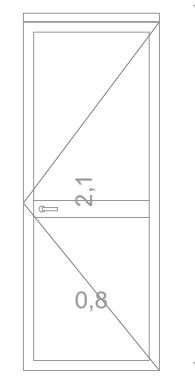

PLANO TABIQUES POR TIPO

TA:

estructura aluminio línea Modena
tono gris anodizado natural,
placa de fibroplus 3mm+3mm
(doble cara) color gris ceniza

TB:

estructura aluminio línea Modena
tono gris anodizado natural,
placa de fibroplus 3mm+3mm (doble
cara) color gris ceniza (paño sup.);
vidrio laminado float incoloro 3mm+3mm
(paño inf.)

P01:

Puerta aluminio línea Modena
tono gris anodizado natural,
vidrio laminado float incoloro
3mm+3mm (paño inf. y sup.)
Cant.: 7
6 apertura lado izq.
1 apertura lado der.