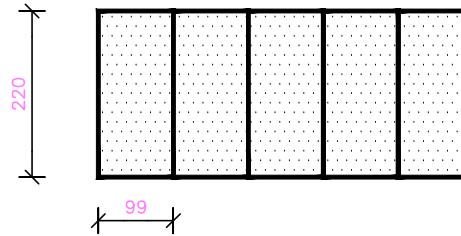

A: 3 paños de
0.99 x 2.20m

B: 5 paños de
0.99 x 2.20m

C: 6 paños de
0.99 x 2.20m

D: 5 paños de
0.99 x 2.20m

E: 3 paños de
0.99 x 2.20m

CORTINAS ROLLER EN 1er PISO (Segunda Etapa, cara NORTE)
NOTA: VERIFICAR MEDIDAS EN OBRA