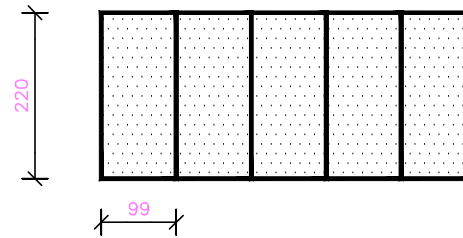

A: 3 paños de
0.99 x 2.20m

B: 5 paños de
0.99 x 2.20m

C: 6 paños de
0.99 x 2.20m

D: 5 paños de
0.99 x 2.20m

E: 3 paños de
0.99 x 2.20m

CORTINAS ROLLER EN 1er PISO (Segunda Etapa, cara NORTE)
NOTA: VERIFICAR MEDIDAS EN OBRA