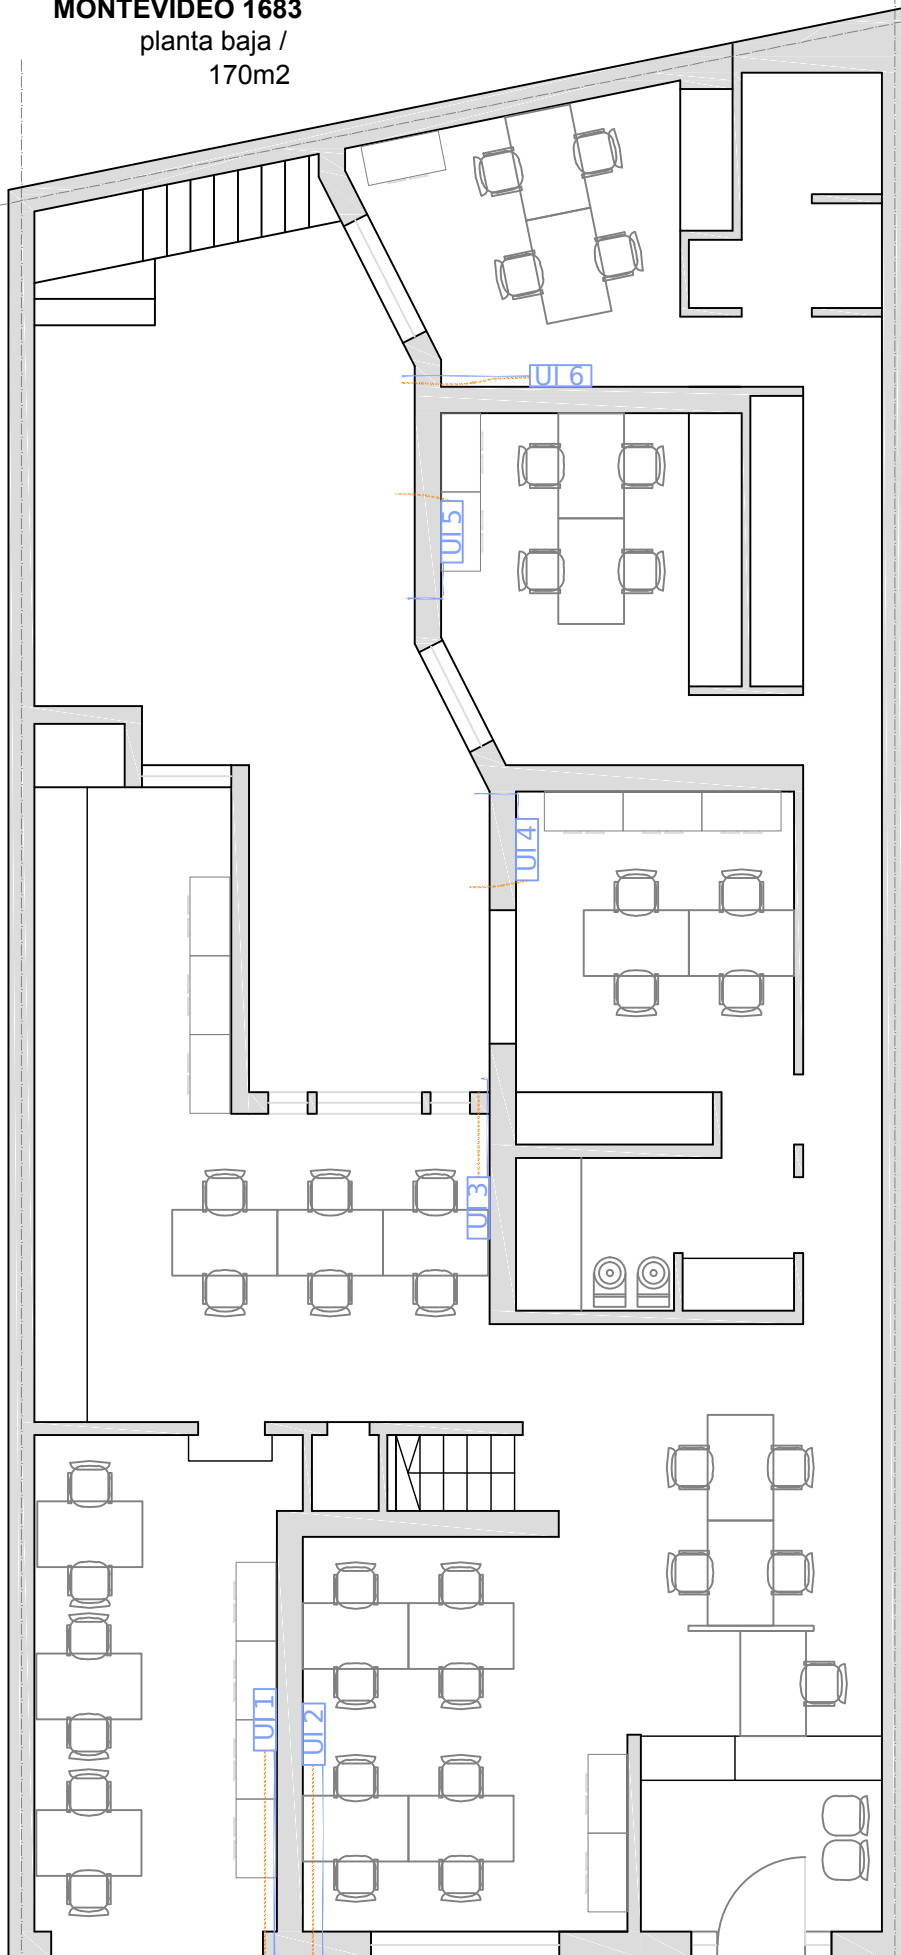

MONTEVIDEO 1683

planta baja /

170m²

..... Desague U.I.
— Conexión U.I./U.E.

U1--> 3500kcal.
U2--> 5000kcal.
U3/4/5/6 --> 3000kcal.

UE=unidad
exteriore s/balcón 1 piso